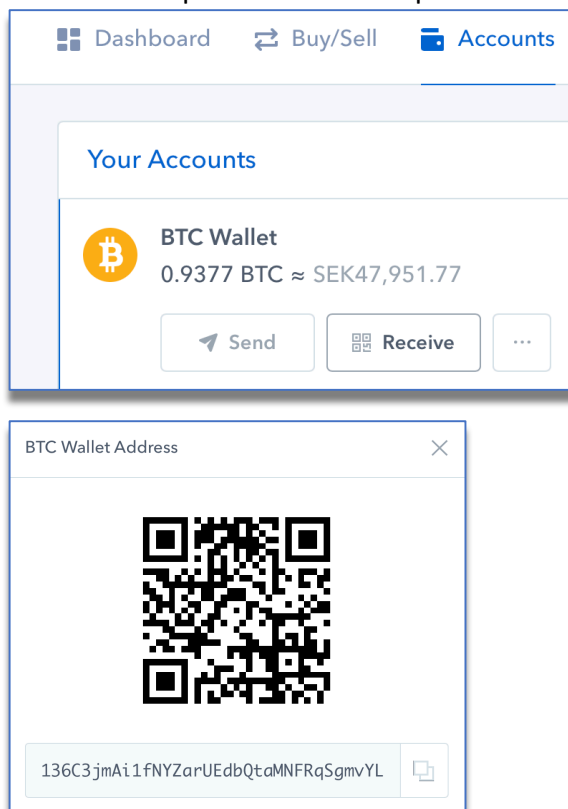

The image shows a screenshot of a web form titled "Köp Bitcoin direkt". The form has three main input fields:

- Valuta att köpa:** A dropdown menu with "Bitcoin" selected.
- Belopp SEK:** A text input field containing "6000" and a "SEK" label to its right.
- Ungefärligt Bitcoinbelopp:** A text input field containing "0.10562090" and a "BTC" label to its right.

At the bottom of the form, it says "Betalning sker genom Swish".

4. Fyll i dina orderdetaljer enligt nedan e.g. personnummer, e-post och telefonnummer till din swish samt din Bitcoin adress. Var du hittar din Bitcoin adress i Coinbase ser du under punkt 5.

Orderdetaljer

Låg prioritet: BTCX betalar avgiften - dina Bitcoin skickas inom en timme

Hög prioritet: kunden betalar avgiften - dina Bitcoin skickas direkt

Bitcoinblockkedjans transaktionsavgift är för närvarande ca. 31.25 SEK

Bitcoinadress (Hjälp)

Epost

Personnummer

Mobilnummer

5. Logga in på Coinbase, klicka på 'Accounts', klicka på 'Receive' under BTC Wallet, klicka på 'show address' i rutan som kommer upp. Kopiera sedan hela din adress genom att klicka på de två rutorna längst ner i högra hörnet i bild 2 nedan. Man kan också markera hela adressen men var då noga med att kopiera hela! Därefter går du in i fönstret för bt.cx igen (enligt punkt 4 ovan) och klistrar in din adress i första rutan 'Bitcoinadress' under punkt 4. Notera att om du köper Bitcoin men betalar i ex LTC så behöver du köpa LTC för dina köpta Bitcoin.